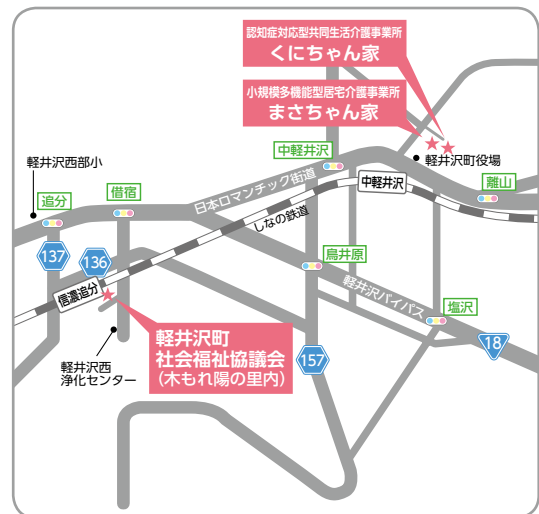

軽井沢町社会福祉協議会

電話番号一覧

1. 〒 389-0111 軽井沢町大字長倉 4844 番地 1
   * 事務局 (総務・地域福祉・ボランティアセンター)
   電話 45-8113/FAX46-2116
2. 地域活動支援センター (共同作業所) ……電話・FAX45-8422
3. 介護保険事業
4. 指定居宅介護支援事業 (ケアプラン) ……電話 45-8508
   - 指定訪問介護事業 (ヘルパー) ……電話 45-8508
   - 指定通所介護事業 (デイサービス) ……電話 45-8547
   - 指定短期入所生活介護事業 (ショートステイ) …電話 45-0752
   - 指定福祉用具貸与事業 ……電話 45-8508
5. 〒 389-0111 軽井沢町大字長倉 2363 番地 1
6. 指定小規模多機能型居宅介護事業「まさちゃん家」
     (ヘルパー・デイサービス・ショートステイ) …電話・FAX45-8637
7. 〒 389-0111 軽井沢町大字長倉 2371 番地 2
8. 指定認知症対応型共同生活介護事業 (グループホーム)
     「くにちゃん家」 ……電話 45-8641/FAX45-8900